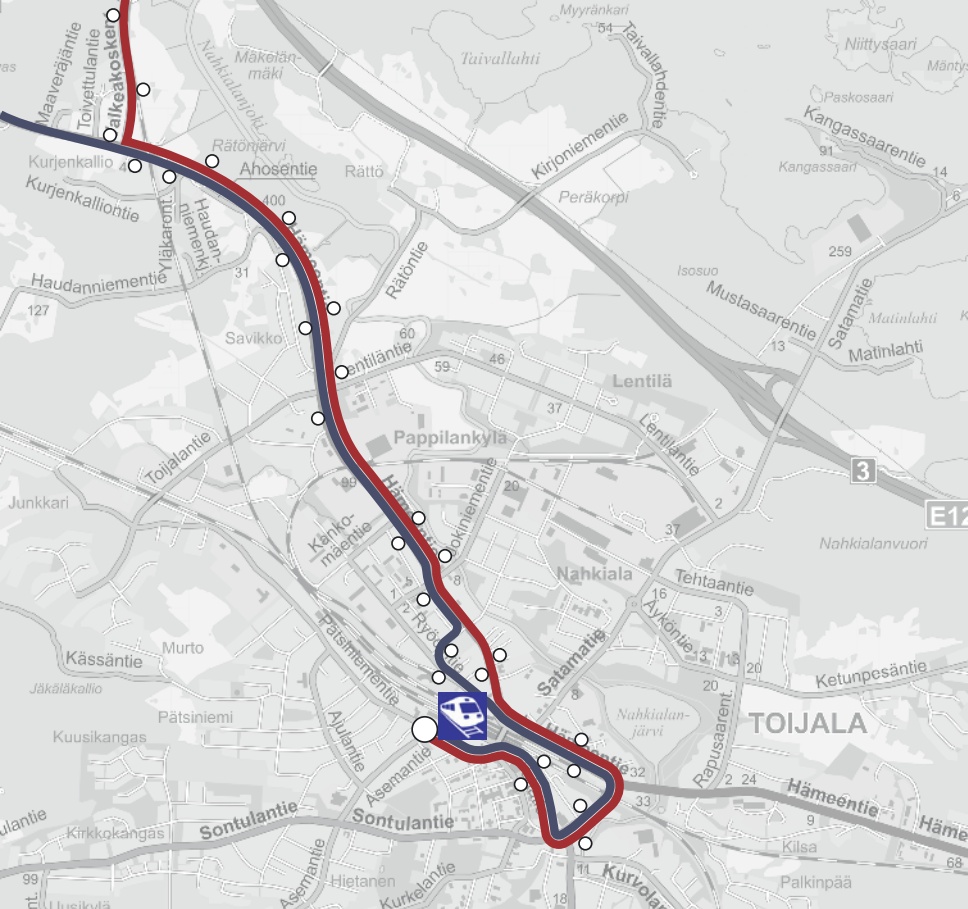

Kylmäkoski as th

Kylmäkoski as

Urjala

8 Urjala as

9

Reittikartta Akaa/Toijala

Reittikartta Akaa/Viiala

Reittikartta Valkeakoski

Valkeakoski:

Valkeakosken linja-autoasema

Kylmäkoski:

Kirkonkylän pysäkit Kylmäkoskentiellä (arvioitu ohitusaika)

Viiala:

Viialan rautatieaseman pysäkki Rautatienkadulla (Valkeakosken Liikenteen linjan 69 vuoroilla Keskuskatu)

Toijala:

Toijalan rautatieasema

Urjala:

Urjalan linja-autoasema

Valkeakoskella:

Isosilta – Ulvajankatu (Tori, aluesairaala) – Tallikatu
– Lempääläntie (Koulukampus) – Toijalantie

Toijalassa:

Hämeentie – Kurisjärventie – Holkerintie – Pätsiniementie, Urjala–Akaa -välin vuorot Hyvinvointikeskuksen (Torkontien ja Ryödintien) kautta