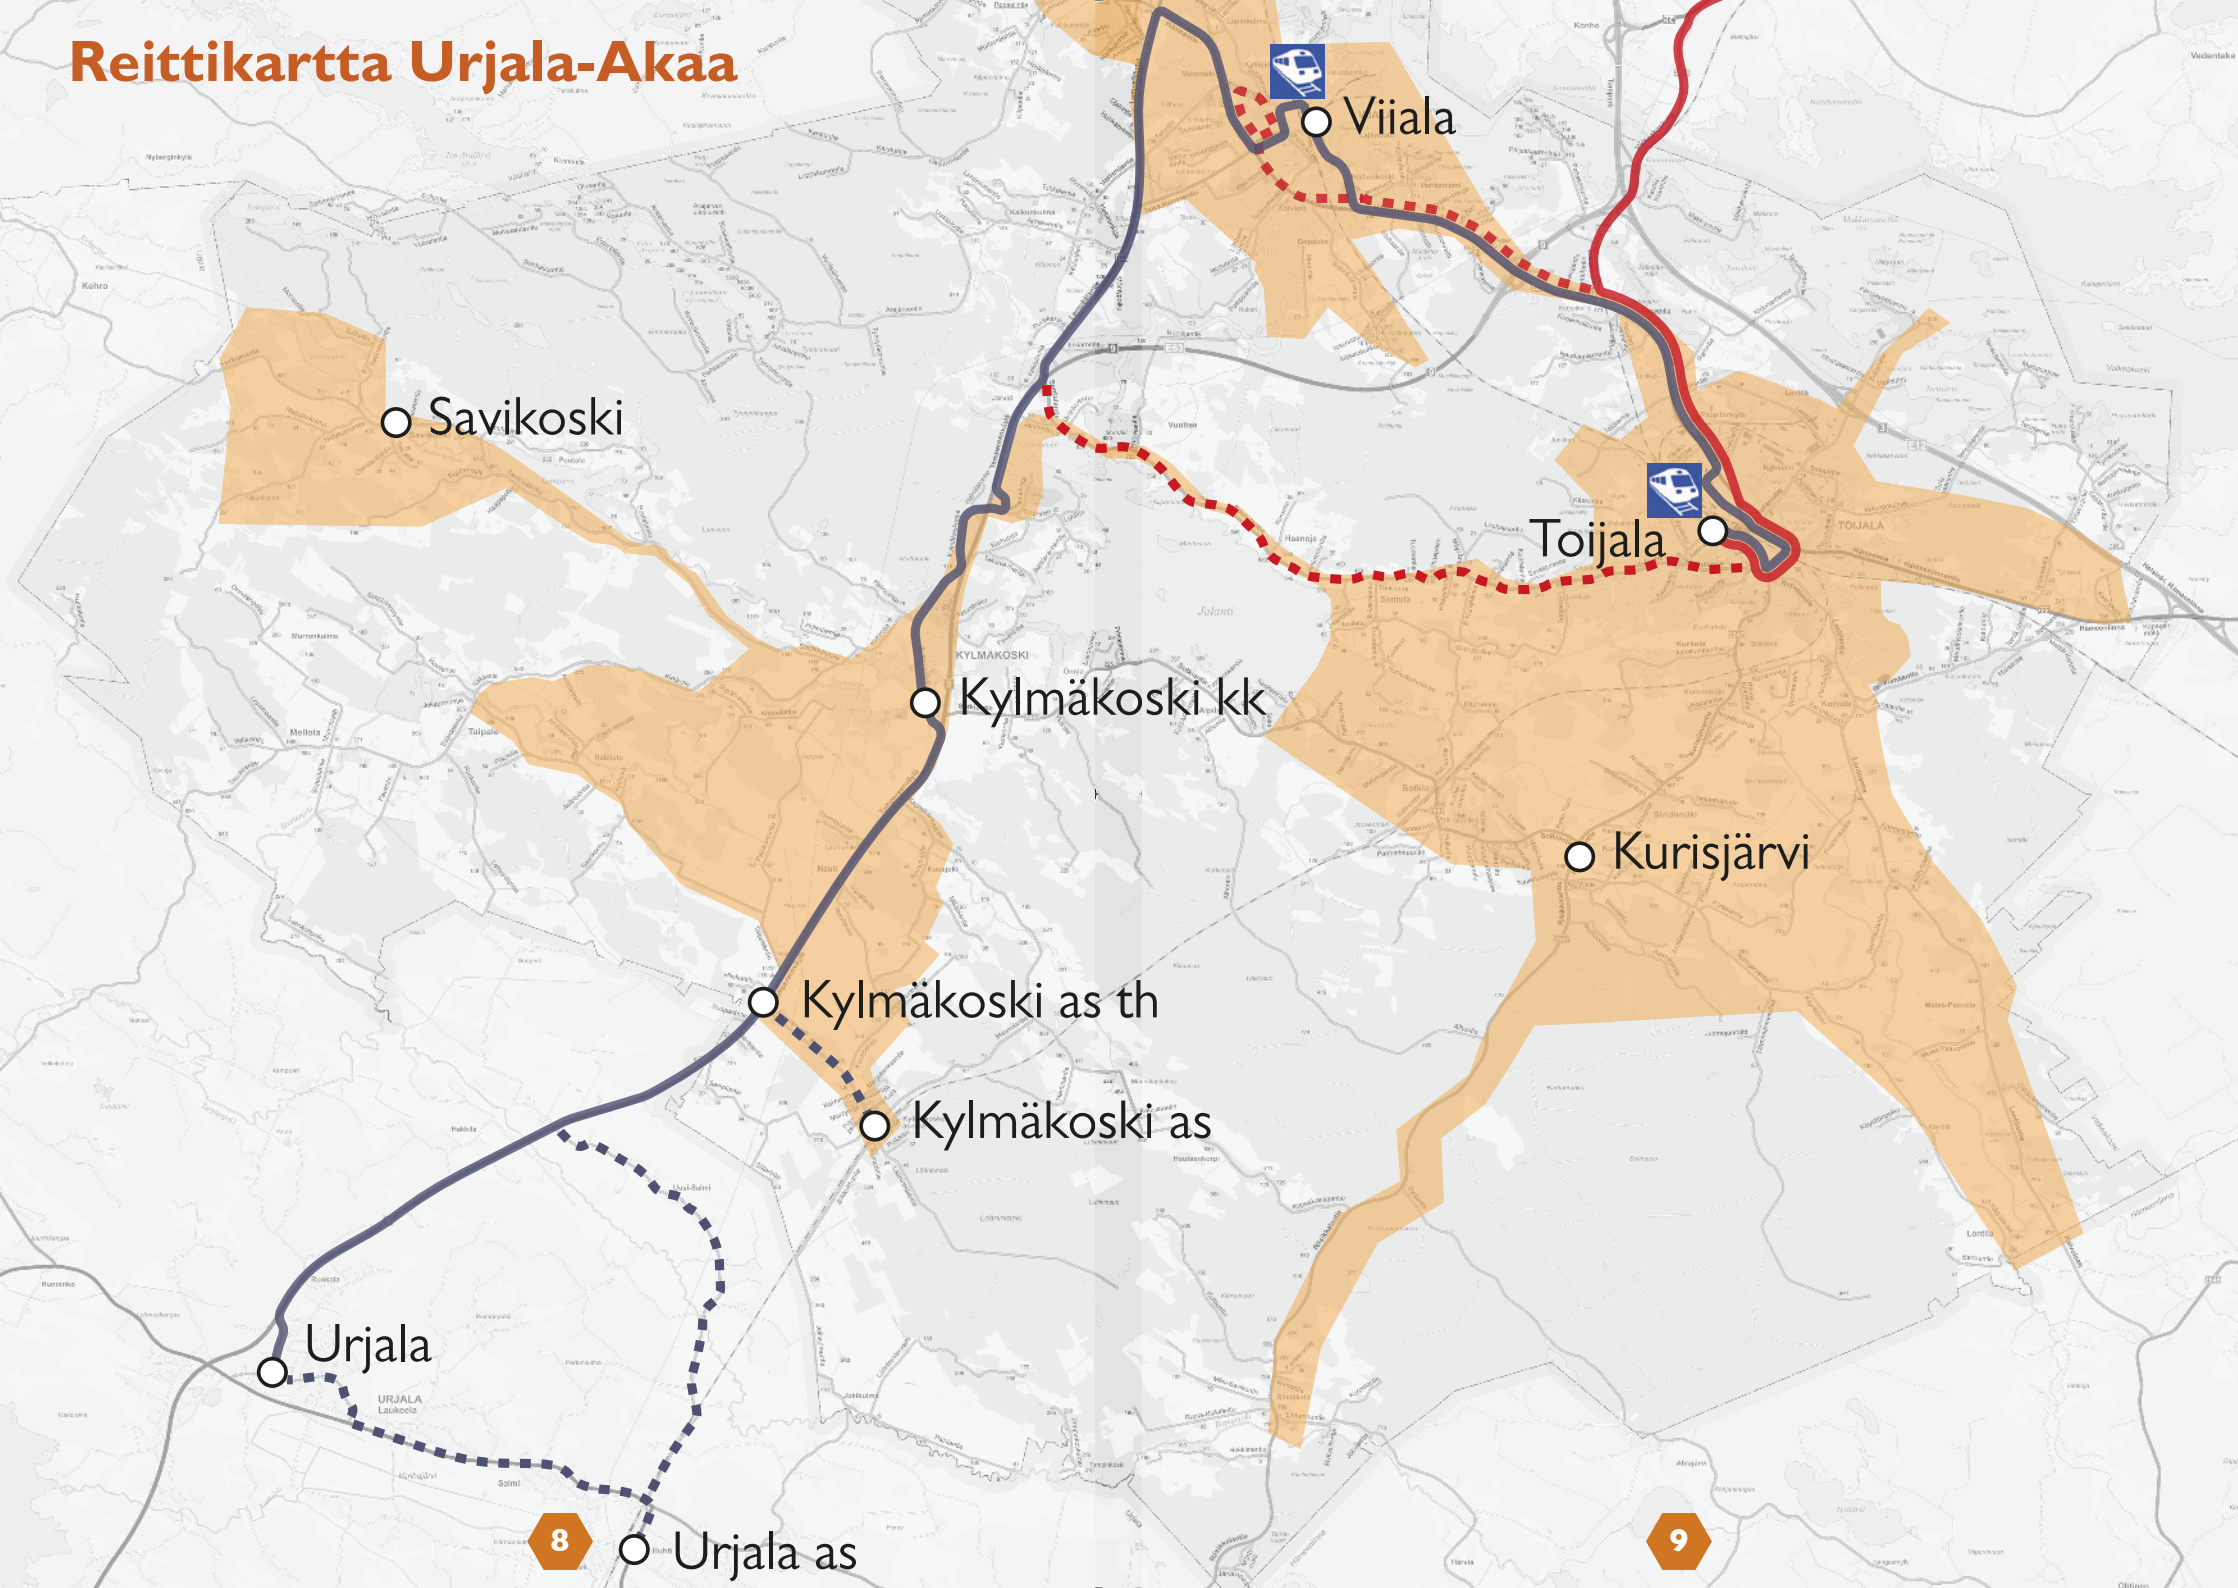

Loma-ajat: 14. – 18.10.24, 23.12.24 – 6.1.25 ja 24. – 28.2.25

Junaliityntämatkat sinisellä pohjalla, aikataulut kursivoilla
Toijalan ja Helsingin väliset junayhteydet VR:n kaukojunien lipputuotteilla

Harmaalla taustalla olevia VL vuoroja ei ajeta 14. -28.10.2024, 23.12.2024 – 6.1.2025 eikä 24.2. – 28.2.2025.

VR:n aikataulut saattavat muuttua kesken liikennöintikauden.

VR junat liikkuvat aikataulun mukaisesti

Reittikartta Urjala-Akaa

Viiala

Savikoski

Toijala

Kylmäkoski kk

Kurisjärvi