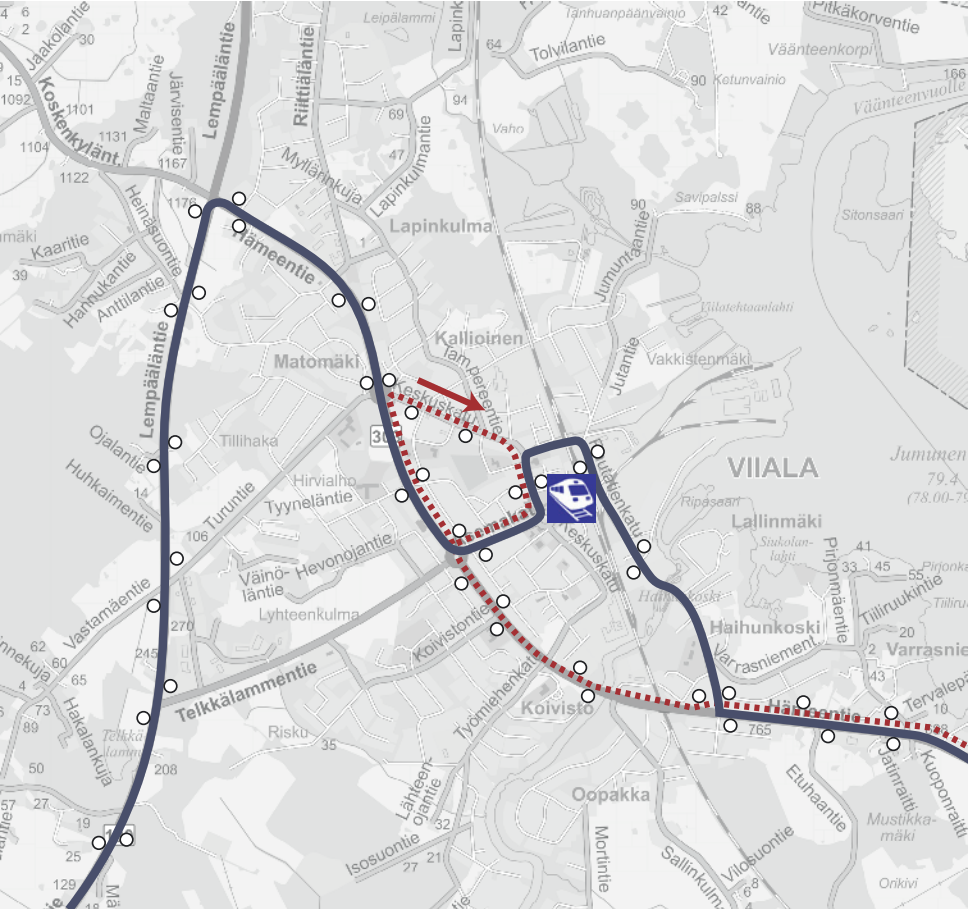

VR:n aikataulut saattavat muuttua kesken liikennöintikauden.

VR junat liikkuvat aikataulun mukaisesti

Reittikartta Urjala-Akaa

Viiala

Savikoski

Toijala

Kylmäkoski kk

Kurisjärvi

Kylmäkoski as th

Kylmäkoski as

Urjala

8 Urjala as

9

Reittikartta Akaa/Toijala

Reittikartta Akaa/Viiala

Reittikartta Valkeakoski

Valkeakoski:

Valkeakosken linja-autoasema

Kylmäkoski:

Kirkonkylän pysäkit Kylmäkoskentiellä (arvioitu ohitusaika)

Viiala:

Viialan rautatieaseman pysäkki Rautatienkadulla (Valkeakosken Liikenteen linjan 69 vuoroilla Keskuskatu)

Viialassa:

Hämeentie – Rautatienkatu (Viialan asema) – Ojakatu – Keskuskatu – Asemakatu – Hämeentie – Kylmäkoskentie

Kylmäkoskella:

Tipurin rampit – Kylmäkoskentie – Tampereentie (vt9), Kylmäkosken aseman kautta ajavat koululaisvuorot Asemanraittia Sarkolantien risteykseen