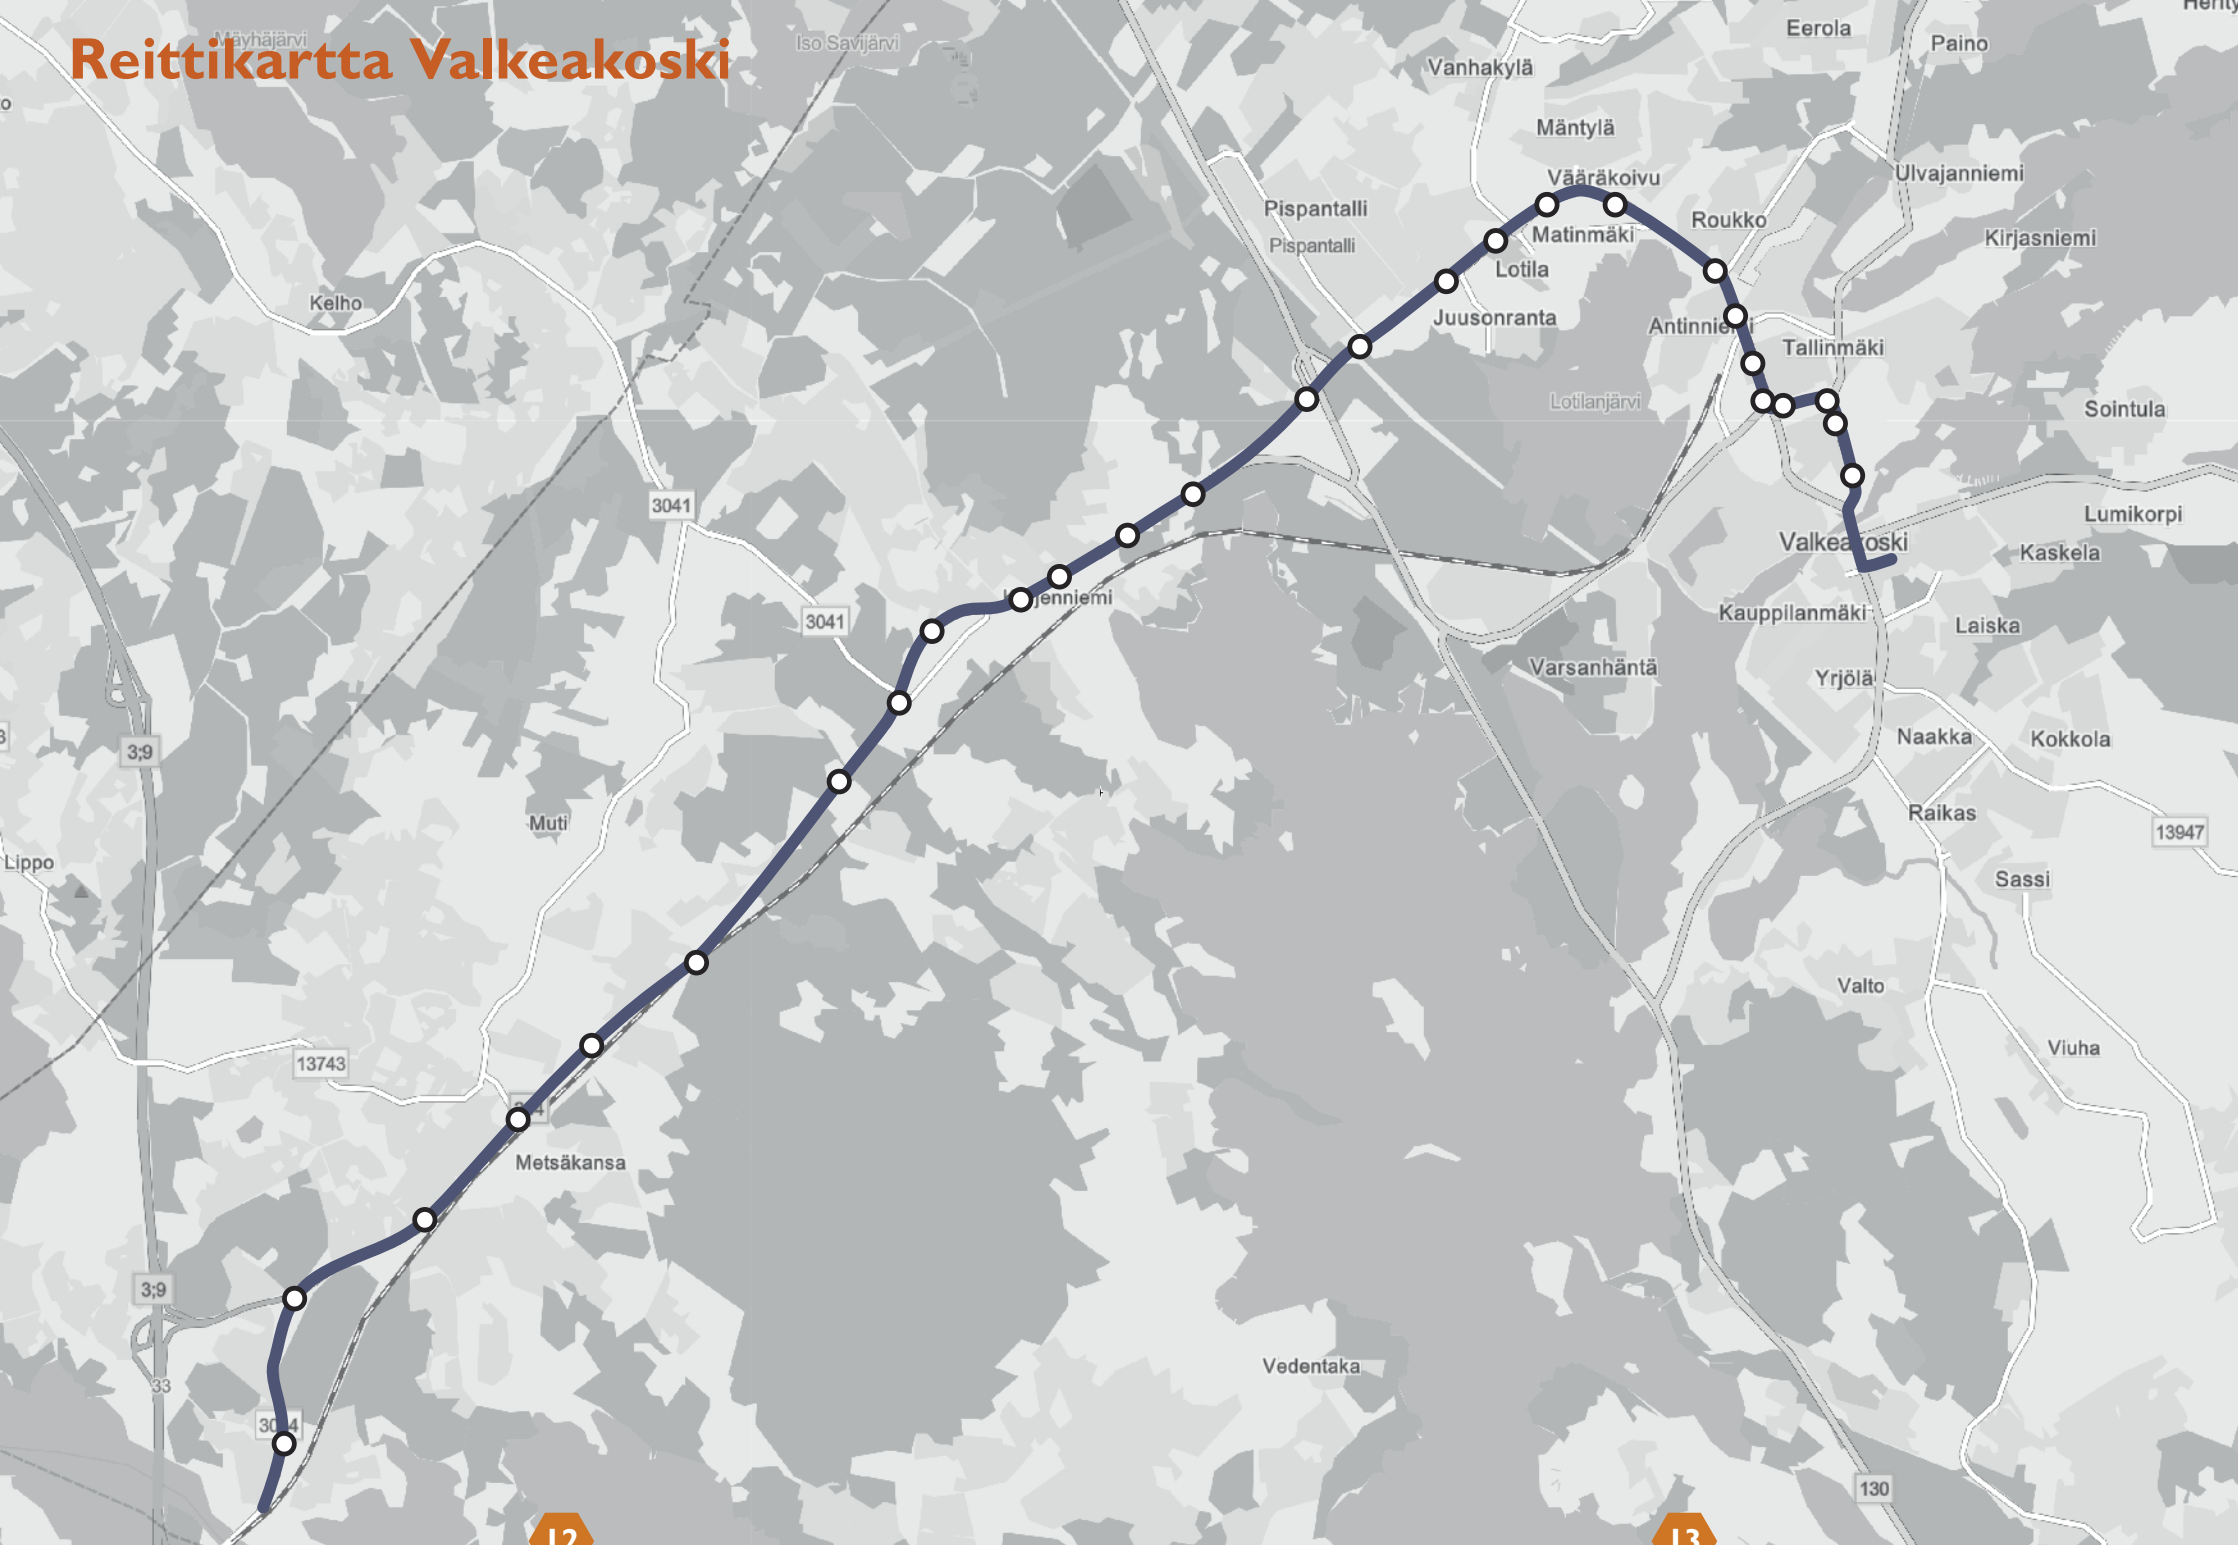

VR:n aikataulut saattavat muuttua kesken liikennöintikauden.

VR junat liikkuvat aikataulun mukaisesti

Reittikartta Urjala-Akaa

Viiala

Savikoski

Toijala

Kylmäkoski kk

Kurisjärvi

Kylmäkoski as th

Kylmäkoski as

Urjala

8 Urjala as

9

Reittikartta Akaa/Toijala

Reittikartta Akaa/Viiala

Reittikartta Valkeakoski

Valkeakoski:

Valkeakosken linja-autoasema

Kylmäkoski:

Kirkonkylän pysäkit Kylmäkoskentiellä (arvioitu ohitusaika)

Viiala:

Viialan rautatieaseman pysäkki Rautatienkadulla (Valkeakosken Liikenteen linjan 69 vuoroilla Keskuskatu)